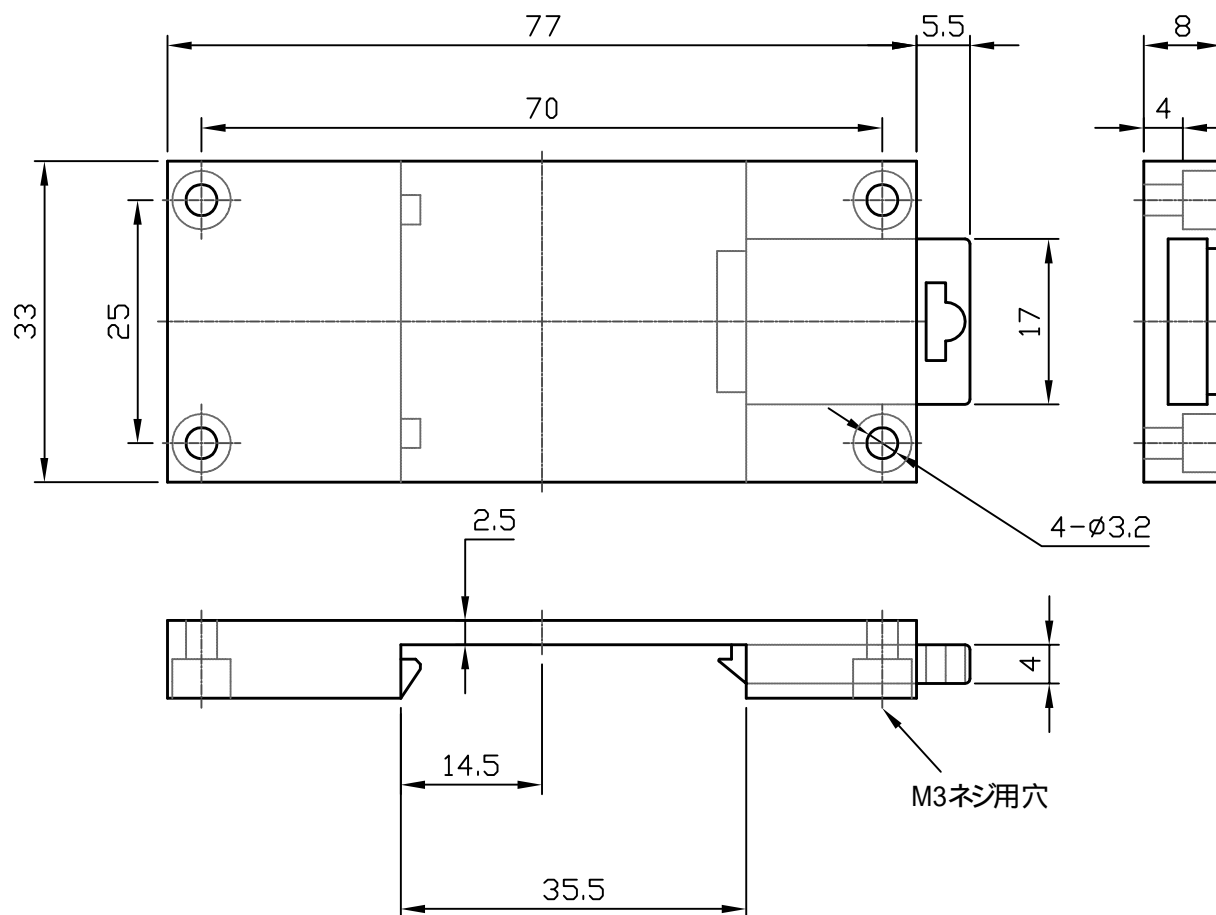

DINレール取付プレート外形図

型番 :SI-DIN70

株式会社ラインアイ

単位 : mm

LINEEYE