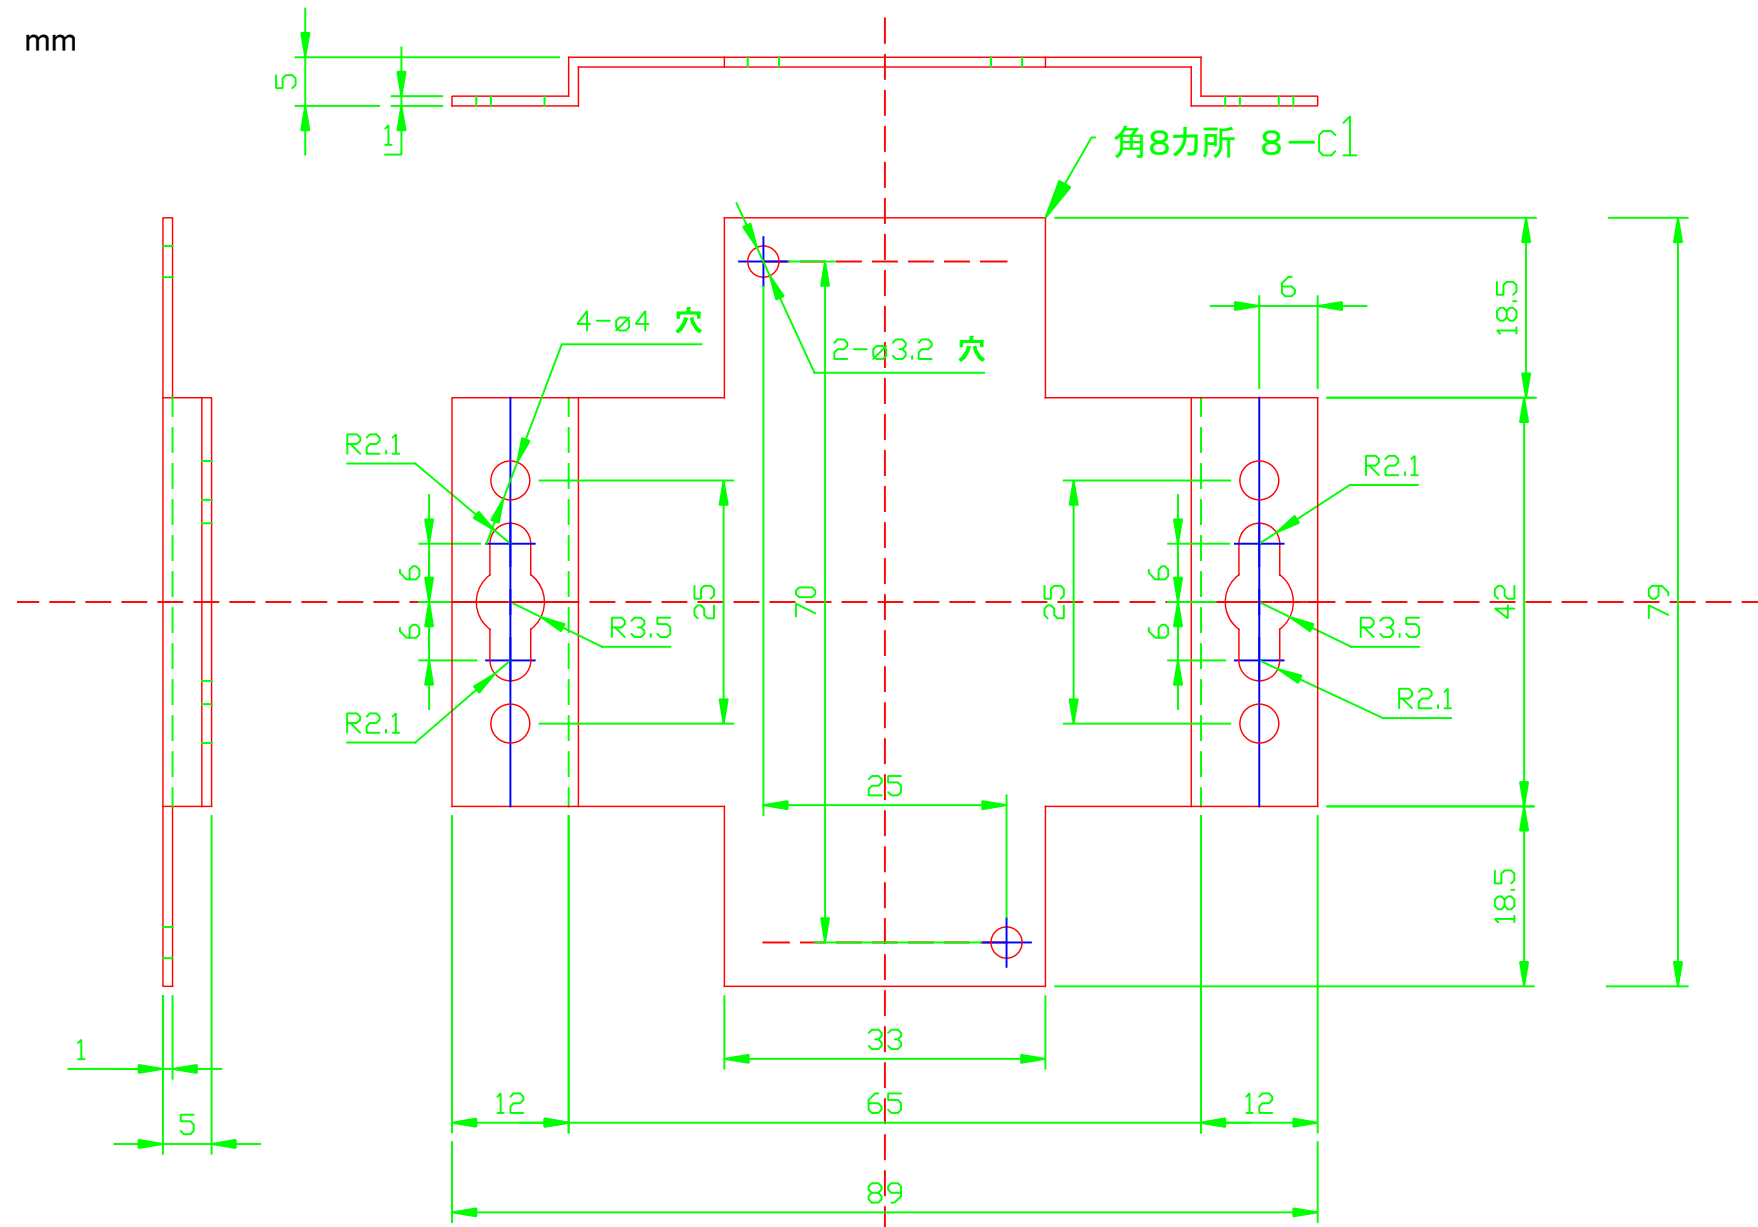

SI用壁取付金具外形図

型番:SI-WM1

株式会社ラインアイ

単位 : mm

LINEEYE