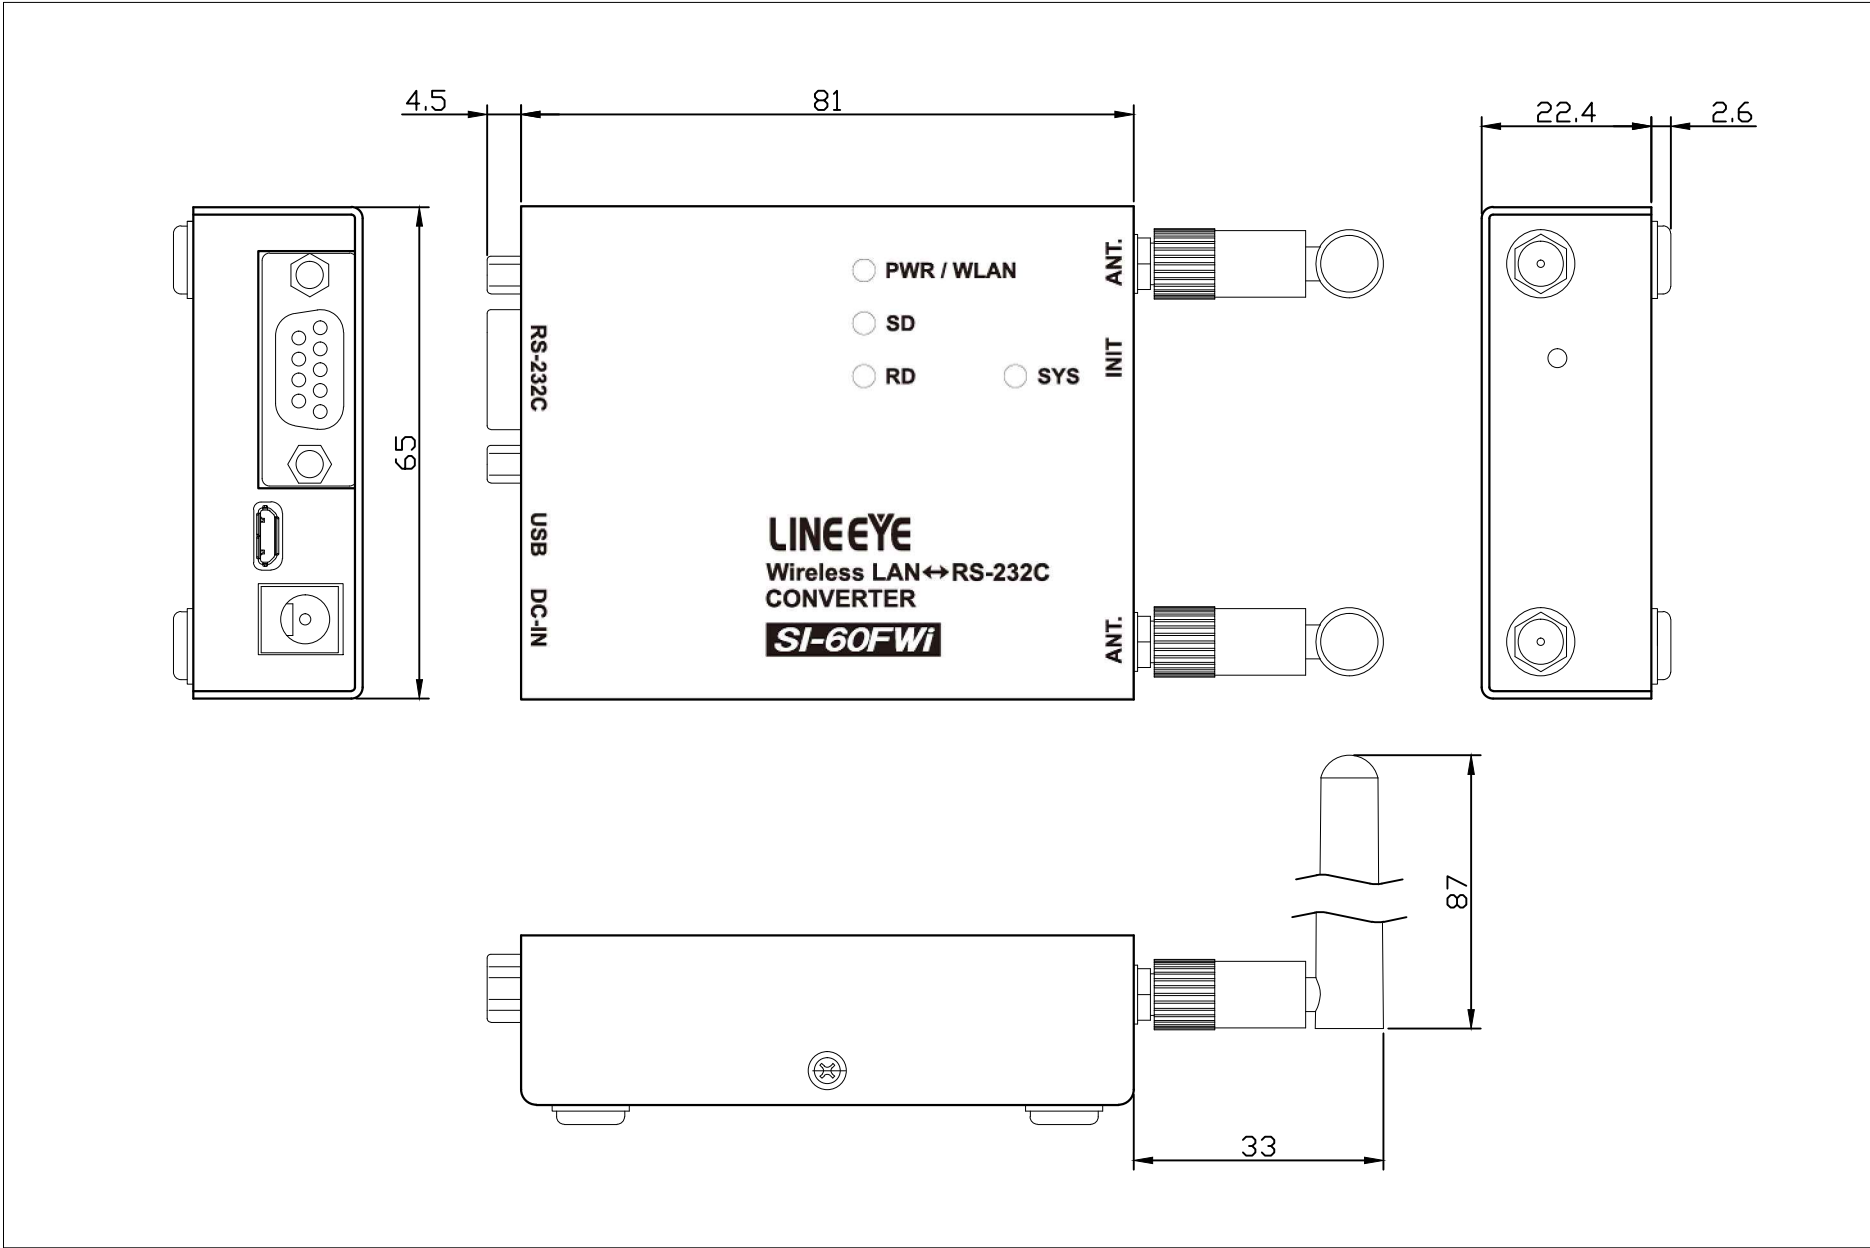

LAN / RS-232C インターフェイスコンバータ
型番: SI-60FWi

株式会社ラインアイ
単位: mm

※左右側面図はアンテナ未装着