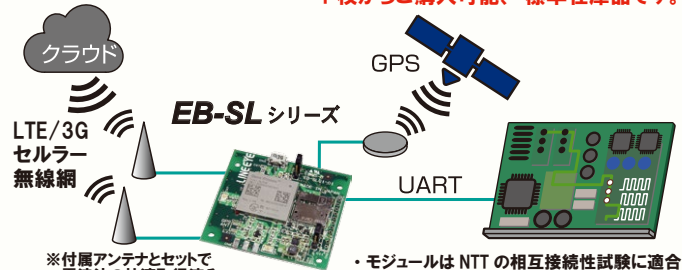

LE-650H2 ~~¥150,000~~  
**¥99,000** (税抜)

CAN/LIN 通信データロガー  
CAN/LIN 合計 2CH + アナログ電圧計測

LE-270A ~~¥128,000~~  
**¥99,000** (税抜)

## LTE/3G モジュール組込みボード 大幅に値下げ!!

通信モジュールの評価、量産用の組込みに  
1枚からご購入可能、標準在庫品です。

※付属アンテナとセットで  
電波法の技適取得済み

・モジュールは NTT の相互接続性試験に適合  
・技適取得済みの LTE/3G アンテナ標準付属  
・ドコモ回線の SIM カード対応 (マイクロ SIM)

#### EB-SL01L

LTE アンテナ標準付属  
GPS 機能なし ~~¥35,000~~  
**¥23,000** (税抜)

Sierra Wireless社  
HL7539搭載